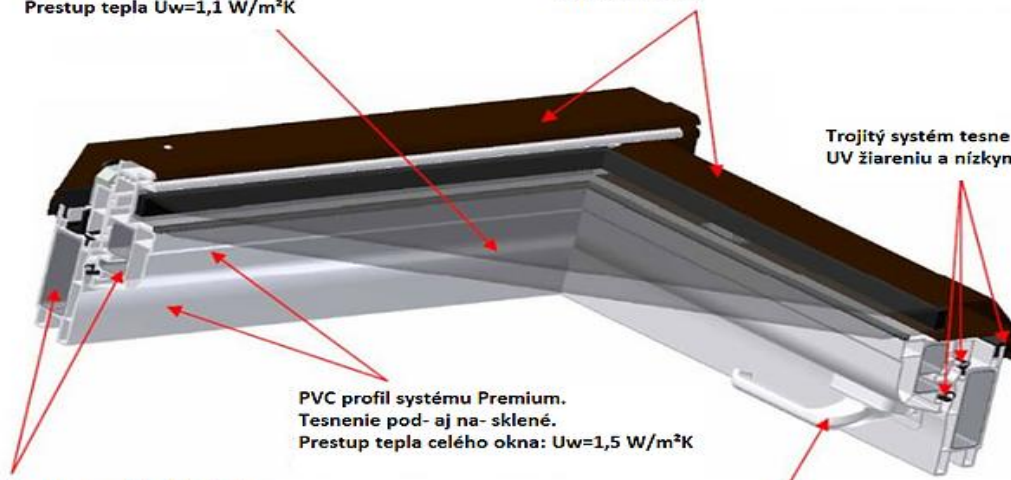

Farebné prevedenia:

Prednosti strešných okien Skylight:

- estetický profil z PVC odolného proti znečisteniu a starnutiu, nereagujúci na vlhkosť a zmeny teploty
- váhadlovo-výklopný systém, s regulovateľným kovaním
- vonkajšie tvrdené bezpečnostné sklo v izolačnom dvojskle 4 – 16 -4 s koeficientom prestupu tepla $U_g=1,1 \text{ W/m}^2\text{K}$
- systém troch tesnení
- montáž v strechách zo sklonom od 15° do 75°
- stabilné pozinkované oceľové výstuhy zaručujúce pevnosť okna
- farebné prevedenia okna : zlatý dub, orech, mahagón, biela
- hliníkové oplechovanie pre hladké a vlnité strešné krytiny, vo farbe RAL 8019 tmavo hnedá a RAL 7043 tmavo sivá alebo podľa farieb z palety RAL
- dostupné v 12-tich štandardných rozmeroch
- otvorenie okna v sklopnej polohe plynule v rozsahu 0 – 30°
- otvorenie okna v otvorenej zaistenej polohe v uhle 45°
- otvorenie okna v polohe pre umývanie (obrátenie krídla o 120°)

Trojité systém tesnení odolných voči UV žiareniu a nízkym teplotám

PVC profil systému Premium.
Tesnenie pod- aj na- sklené.
Prestup tepla celého okna: $U_w=1,5 \text{ W/m}^2\text{K}$

Výstuž z pozinkovanej ocele hrúbky 1,5mm

Hliníková kľučka lakovaná práškovaním vo farbe biela

Skylight
Looft

Strešný výlez Skylight Looft
je výlezové okno
otvárané
na stranu.

• odvodená konštrukcia
zo strešného okna
Skylight Premium

• polohovacia
poistka v 90° uhle
umožňuje bezpečný
výstup na strechu