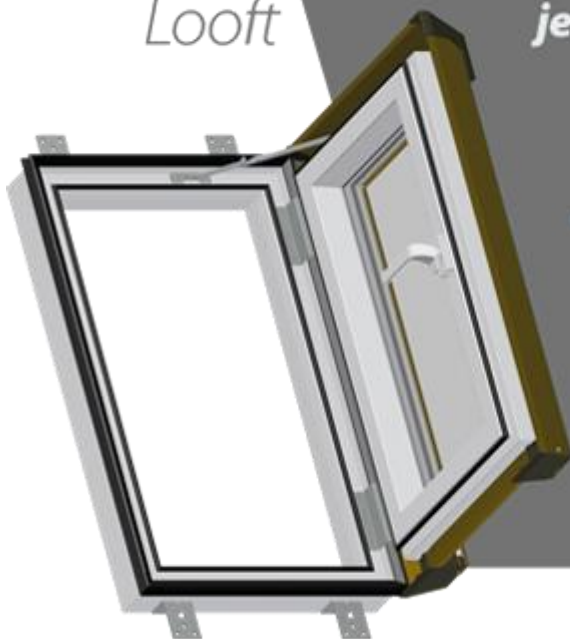

Strešné okná Skylight je možné inštalovať do všetkých šikmých striech aj v priestoroch s nadmernou vlhkosťou. Materiál strešných okien Skylight nevyžaduje údržbu. Ich moderná konštrukcia zaisťuje optimálnu tepelnú a akustickú izoláciu, utesnenie a bezpečné používanie.

Odolná konštrukcia, kvalitná izolácia

Okno tvorí jedinečná konštrukcia z viackomorových profilov rámu a krídla. Vďaka nej je súčasťou okna masívna oceľová výstuž pre lepšiu stabilitu celého okna. Rovnako ako pri bežných oknách sú samozrejmosťou dobré tepelno - izolačné parametre. Štandardne montované zasklenie $U_g = 1,0 \text{ W/m}^2\text{K}$ s bezpečnostným kaleným sklom zaručuje teplo aj bezpečie Vášho domova.

Farebné prevedenia:

Prednosti strešných okien Skylight:

- estetický profil z PVC odolného proti znečisteniu a starnutiu, nereagujúci na vlhkosť a zmeny teploty
- váhadlovo-výklopný systém, s regulovateľným kovaním
- vonkajšie tvrdené bezpečnostné sklo v izolačnom dvojskle 4 – 16 -4 s koeficientom prestupu tepla $U_g=1,1 \text{ W/m}^2\text{K}$
- systém troch tesnení
- montáž v strechách zo sklonom od 15° do 75°
- stabilné pozinkované oceľové výstuhy zaručujúce pevnosť okna
- farebné prevedenia okna : zlatý dub, orech, mahagón, biela
- hliníkové oplechovanie pre hladké a vlnité strešné krytiny, vo farbe RAL 8019 tmavo hnedá a RAL 7043 tmavo sivá alebo podľa farieb z palety RAL
- dostupné v 12-tich štandardných rozmeroch
- otvorenie okna v sklopnej polohe plynule v rozsahu 0 – 30°
- otvorenie okna v otvorenej zaistenej polohe v uhle 45°
- otvorenie okna v polohe pre umývanie (obrátenie krídla o 120°)

Hliníková kľučka lakovaná práškovaním vo farbe biela

Skylight
Looft

Strešný výlez Skylight Looft
je výlezové okno
otvárané
na stranu.

• odvodená konštrukcia
zo strešného okna
Skylight Premium

• polohovacia
poistka v 90° uhle
umožňuje bezpečný
výstup na strechu