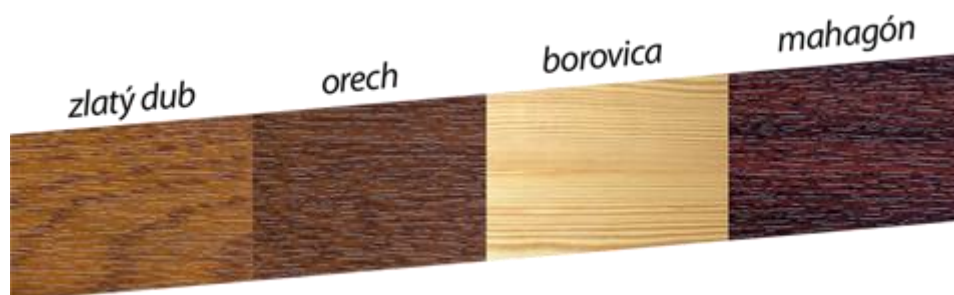

Farebné prevedenia:

Prednosti strešných okien Skylight:

- estetický profil z PVC odolného proti znečisteniu a starnutiu, nereagujúci na vlhkosť a zmeny teploty
- váhadlovo-výklopný systém, s regulovateľným kovaním
- vonkajšie tvrdené bezpečnostné sklo v izolačnom dvojskle 4 – 16 -4 s koeficientom prestupu tepla $U_g=1,1 \text{ W/m}^2\text{K}$
- systém troch tesnení
- montáž v strechách zo sklonom od 15° do 75°
- stabilné pozinkované oceľové výstuhy zaručujúce pevnosť okna
- farebné prevedenia okna : zlatý dub, orech, mahagón, biela
- hliníkové oplechovanie pre hladké a vlnité strešné krytiny, vo farbe RAL 8019 tmavo hnedá a RAL 7043 tmavo sivá alebo podľa farieb z palety RAL
- dostupné v 12-tich štandardných rozmeroch
- otvorenie okna v sklopnej polohe plynule v rozsahu 0 – 30°
- otvorenie okna v otvorenej zaistenej polohe v uhle 45°
- otvorenie okna v polohe pre umývanie (obrátenie krídla o 120°)