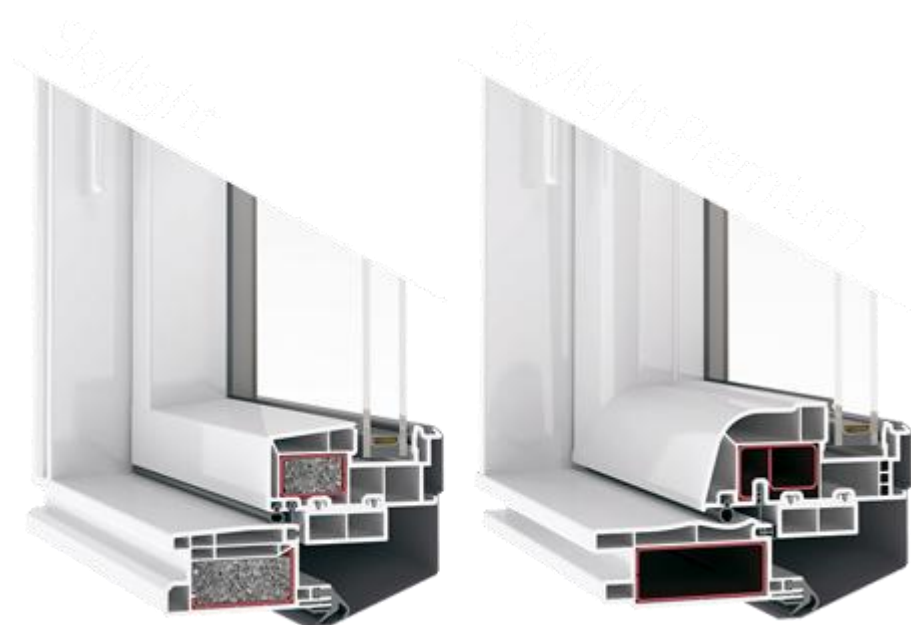

Strešné okná Skylight je možné inštalovať do všetkých šikmých striech aj v priestoroch s nadmernou vlhkosťou. Materiál strešných okien Skylight nevyžaduje údržbu. Ich moderná konštrukcia zaisťuje optimálnu tepelnú a akustickú izoláciu, utesnenie a bezpečné používanie.

Odolná konštrukcia, kvalitná izolácia

Okno tvorí jedinečná konštrukcia z viackomorových profilov rámu a krídla. Vďaka nej je súčasťou okna masívna oceľová výstuž pre lepšiu stabilitu celého okna. Rovnako ako pri bežných oknách sú samozrejmosťou dobré tepelno - izolačné parametre. Štandardne montované zasklenie $U_g = 1,0 \text{ W/m}^2\text{K}$ s bezpečnostným kaleným sklom zaručuje teplo aj bezpečie Vášho domova.

Farebné prevedenia:

Prednosti strešných okien Skylight:

- estetický profil z PVC odolného proti znečisteniu a starnutiu, nereagujúci na vlhkosť a zmeny teploty
- váhadlovo-výklopný systém, s regulovateľným kovaním
- vonkajšie tvrdené bezpečnostné sklo v izolačnom dvojskle 4 – 16 -4 s koeficientom prestupu tepla $U_g=1,1 \text{ W/m}^2\text{K}$
- systém troch tesnení
- montáž v strechách zo sklonom od 15° do 75°
- stabilné pozinkované oceľové výstuhy zaručujúce pevnosť okna
- farebné prevedenia okna : zlatý dub, orech, mahagón, biela
- hliníkové oplechovanie pre hladké a vlnité strešné krytiny, vo farbe RAL 8019 tmavo hnedá a RAL 7043 tmavo sivá alebo podľa farieb z palety RAL
- dostupné v 12-tich štandardných rozmeroch
- otvorenie okna v sklopnej polohe plynule v rozsahu 0 – 30°
- otvorenie okna v otvorenej zaistenej polohe v uhle 45°
- otvorenie okna v polohe pre umývanie (obrátenie krídla o 120°)

Hliníková kľučka lakovaná práškovaním vo farbe biela

Skylight
Looft

Strešný výlez Skylight Looft
je výlezové okno
otvárané
na stranu.

• odvodená konštrukcia
zo strešného okna
Skylight Premium

• polohovacia
poistka v 90° uhle
umožňuje bezpečný
výstup na strechu